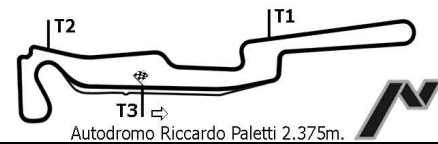

TOP KART EXPERIENCE

2° Garetta del 31/08/2010

CLASSIFICA GIRI VELOCI 1° MANCHE

POS	No	CONDUTTORE	NAZ	TEAM	TELAIO/MOTORE	CATEGORIA	TEMPO	DIST	GIR/TOT	MEDIA
1	11	GUIDO			PAROLIN/HONDA		50.518		9/12	56.296
2	1	ROBERTO			PAROLIN/HONDA		51.750	1.232	9/12	54.956
3	10	OBO			PAROLIN/HONDA		52.100	1.582	11/12	54.587
4	12	FABIO			PAROLIN/HONDA		52.653	2.135	12/12	54.014
5	6	GALLO			PAROLIN/HONDA		53.085	2.567	12/12	53.574
6	2	ALEX			PAROLIN/HONDA		53.635	3.117	6/12	53.025
7	7	IGOR			PAROLIN/HONDA		54.700	4.182	10/11	51.992
8	8	ANDREA			PAROLIN/HONDA		55.957	5.439	8/11	50.824
9	9	LUCA			PAROLIN/HONDA		58.346	7.828	6/10	48.743